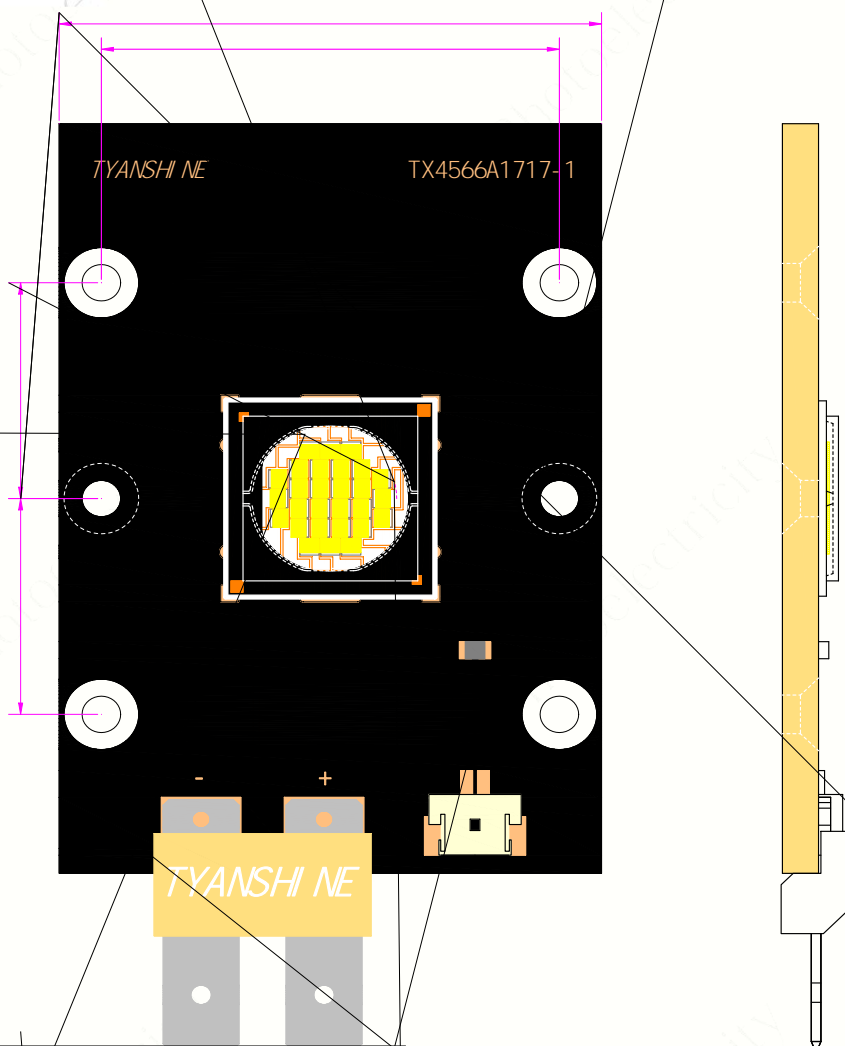

广州市添鑫光电有限公司

--	--	--	--	--	--

Package Dimensions:

广州市添鑫光电有限公司

Absolute Maximum Ratings (Tc=25)

Parameter	Symbol	Ratings	Unit

Notes:

--	--	--	--	--	--

city

Typical Electrical/Optical Characteristics Curves

--	--	--	--	--	--	--	--	--	--

--	--	--	--	--	--	--	--	--	--

Notes:

--	--	--	--	--	--	--	--	--	--

Dimensions For Cannulation And Packaging

Quantity: 2PCS