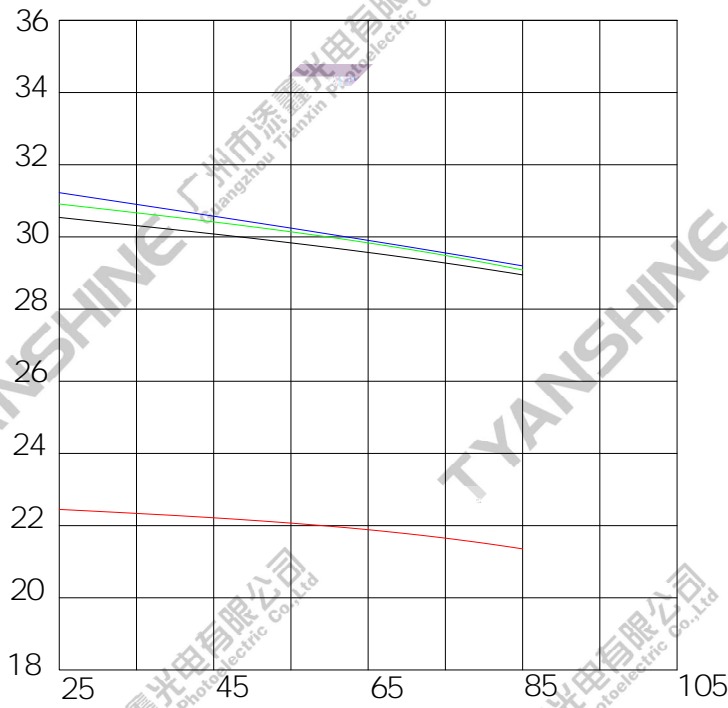

Typical Electrical/Optical Characteristics

|  |  |  |  |  |  |
|--|--|--|--|--|--|
|  |  |  |  |  |  |
|--|--|--|--|--|--|

**Dimension And Packaging**

**Quantity : 6PCS**